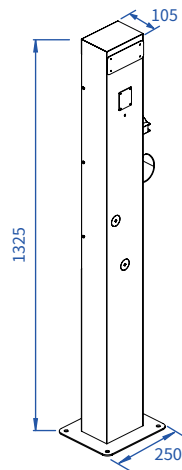

* 規格若因產品變動異於上表，恕不另求通知

* 圖片立柱為選配樣式，實際出貨依選購樣式而定

* 本設備延遲充電功能適用性需視車款而定

充電樁立柱 (簡易型)

R336-00005-000

充電樁立柱 (開關型)

R336-00005-001